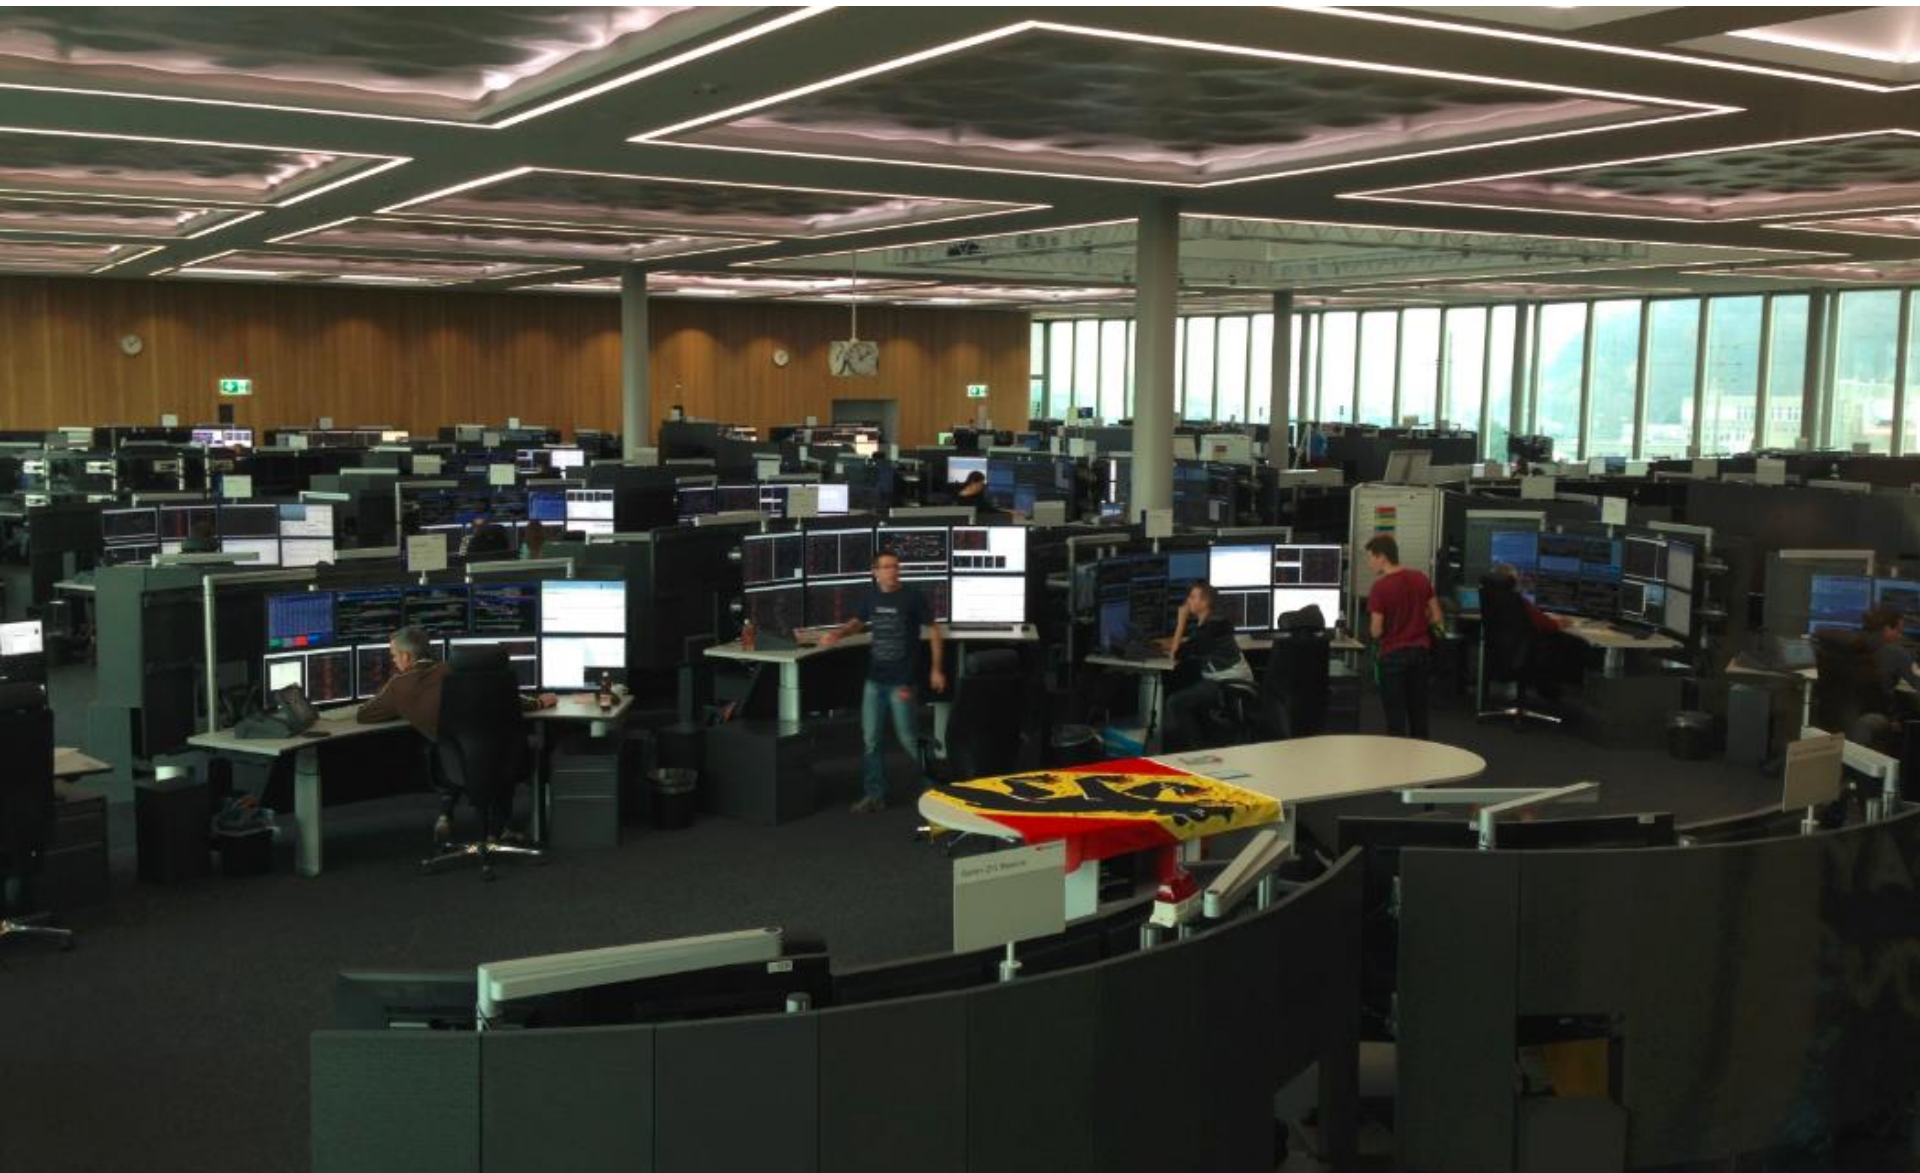

Besichtigung der Arbeitsplätze

Serverräume

Raumschiff Enterprise

Hansruedi Salvisberg

25.08.2016

Wechselstromgruppe

Besten Dank
an Alle die helfen
so ein schönes
Clubleben zu
erhalten.