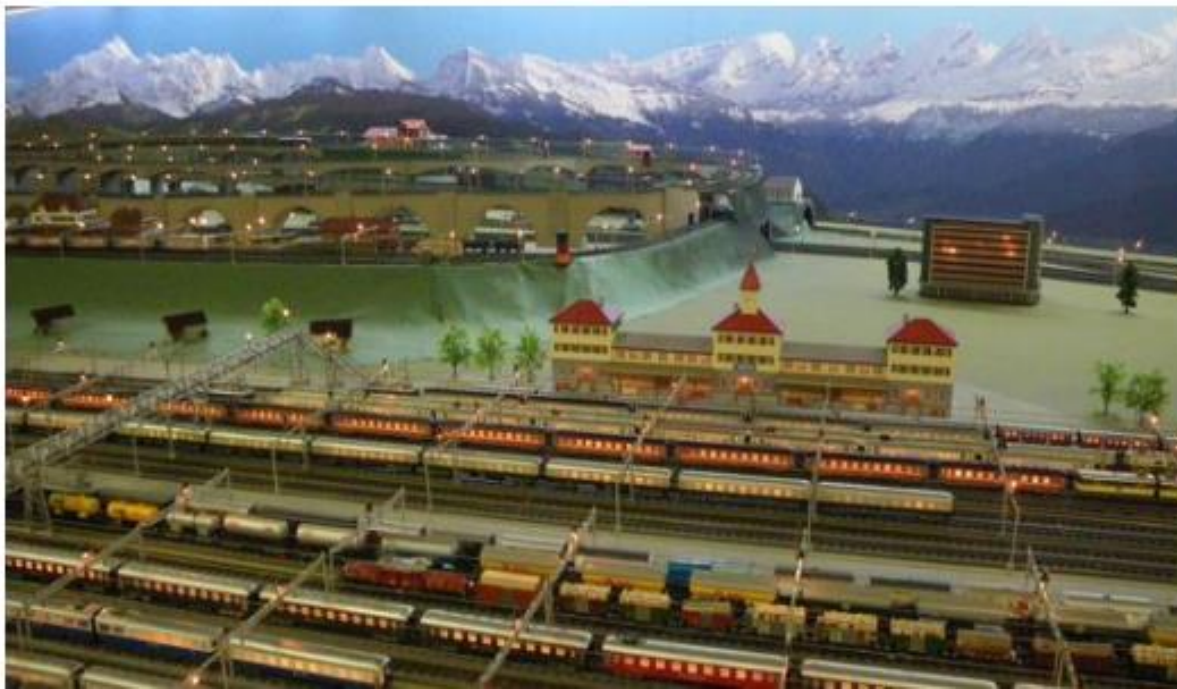

MODELLEISENBAHN

12. MÄRZ 2011

[MODELLEISENBAHN](#)

[STELLWERK](#)

[ALTE MOTORRÄDER](#)

[ALTE LANDMASCHINEN](#)

[HOLZBAHNEN](#)

[PUPPENSAMMLUNG](#)