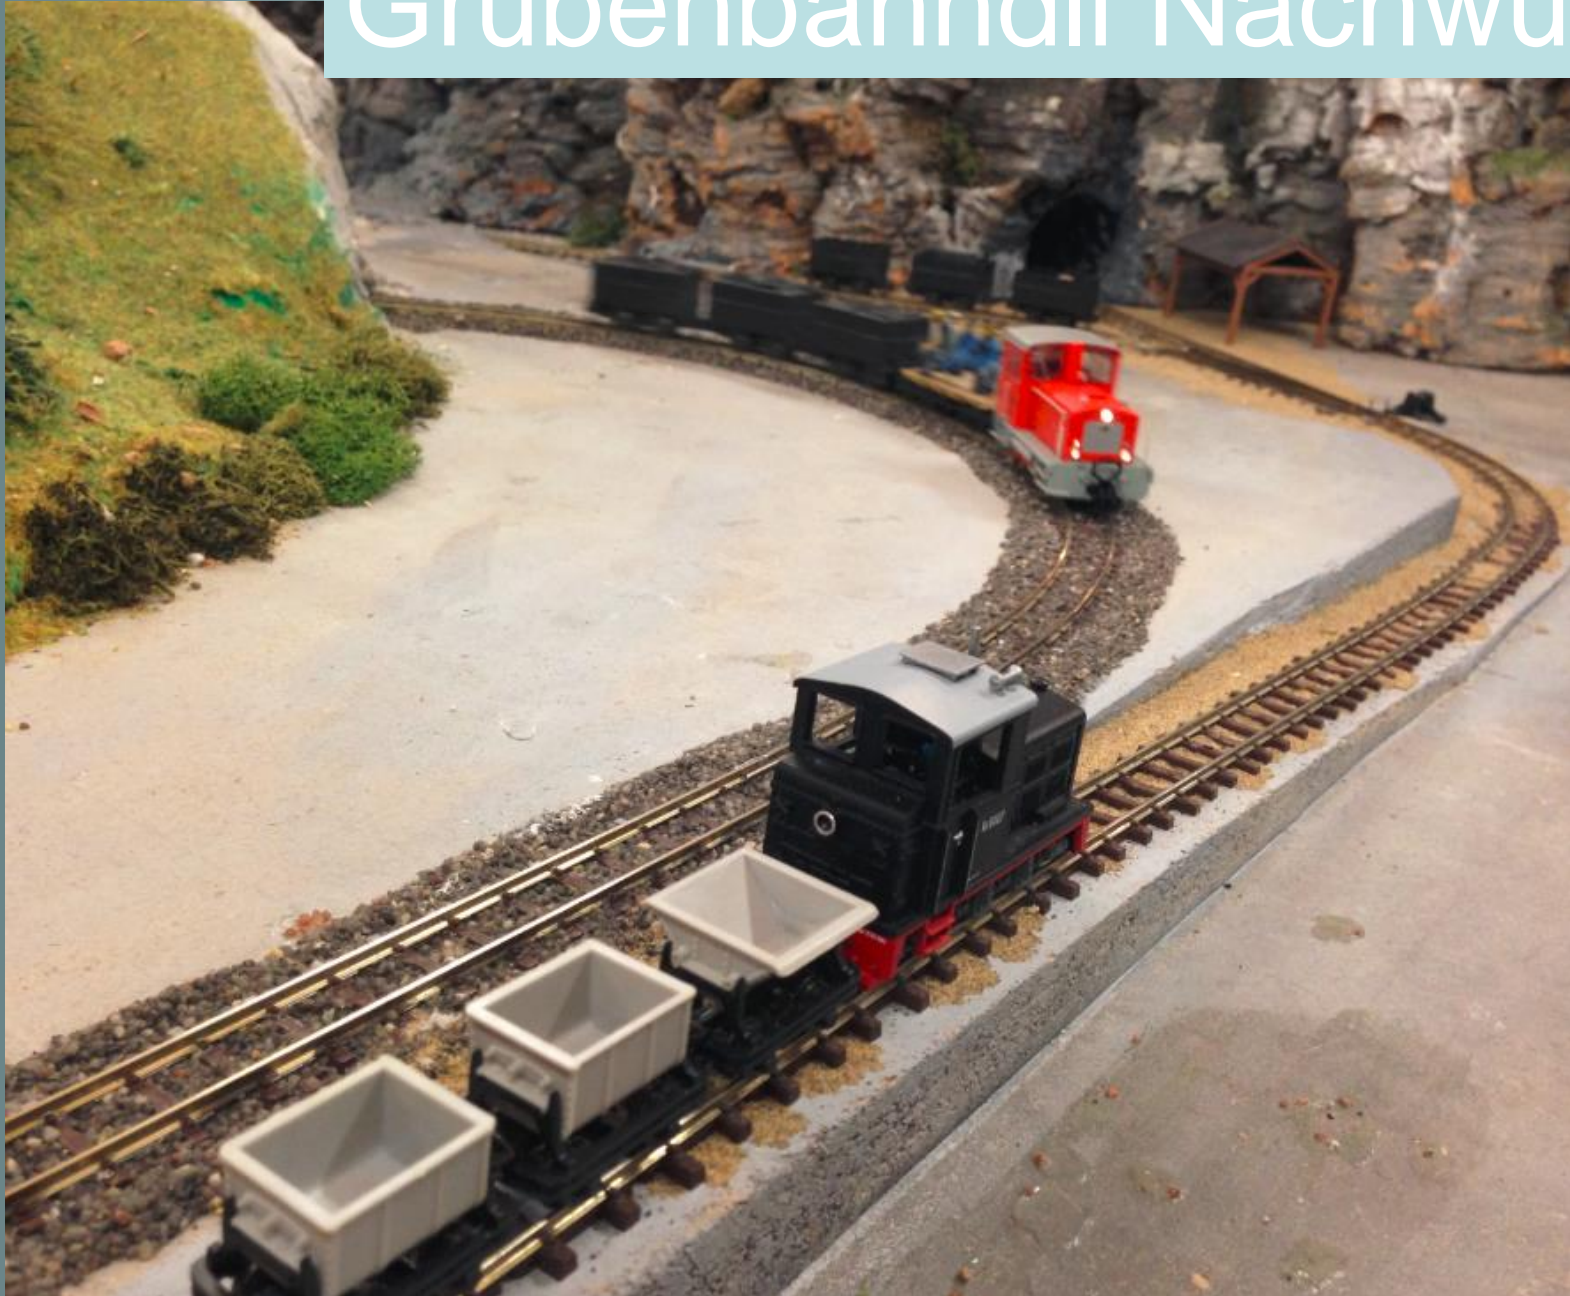

Grubenbähndli Nachwuchs