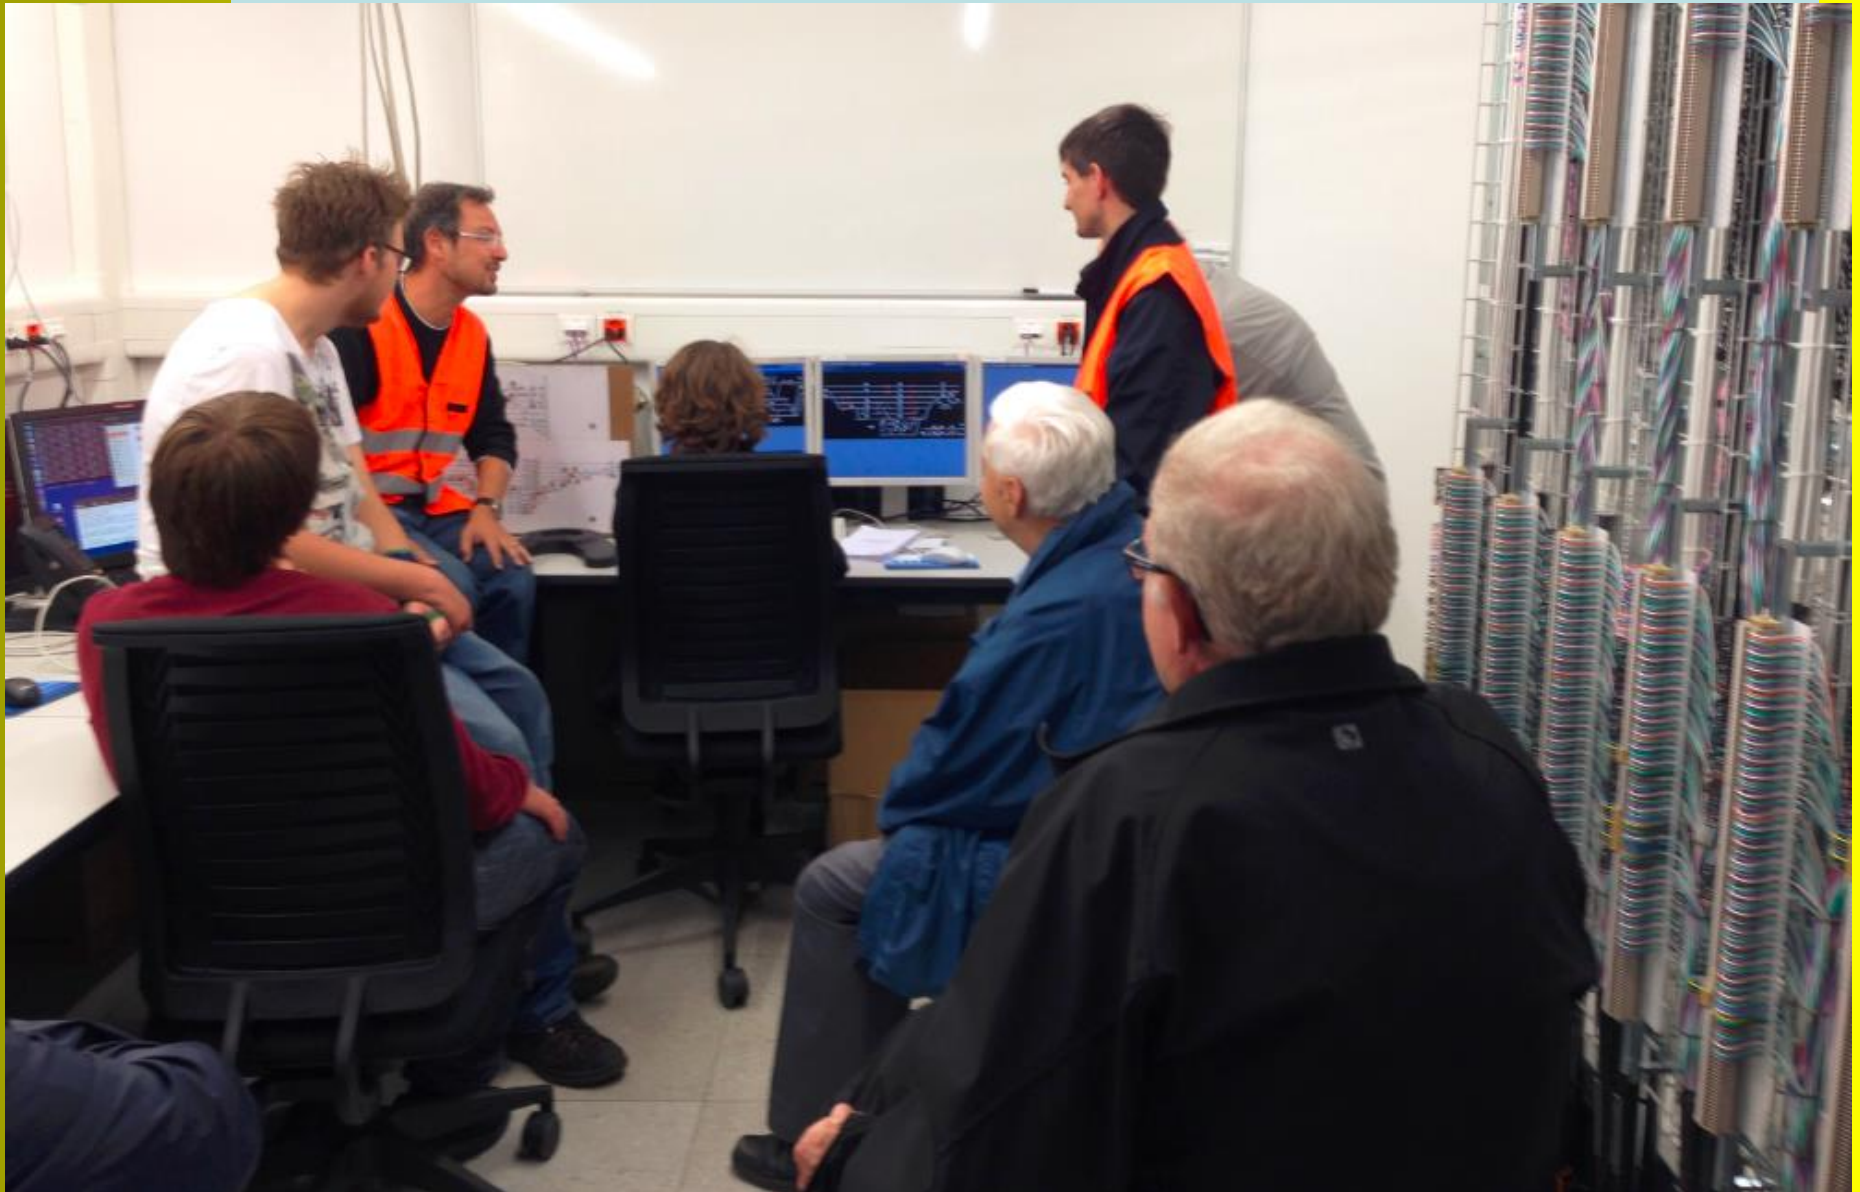

Förster Stephan

Poller

Wieder dicht

Wechselstromanlage

Unterflurbahn

Techausflug Langenthal

Techausflug Langenthal

Techausflug Langenthal